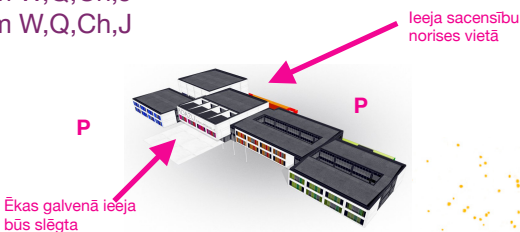

Iesācēji 2014.g. un jaun. 1.-2.līm W,Ch,J
Iesācēji 2014.g. un jaun. 1.-2.līm W,Q,Ch,J
Iesācēji 2015.g. un jaun. 2.-3.līm W,Q,Ch,J
Iesācēji 2013.g. un jaun. 2.-3.līm W,Q,Ch,J
Iesācēji Čačača Kauss
Iesācēji Džaiva Kauss
Bērni I+II E4 | W,Q,Ch,J

6.DAĻA

Reģ. 15:00-15:45, Sākums 16:15

Bērni I+II E6 | W,V,Q,Ch,R,J
Juniori I+II E4 | W,Q,Ch,J
Juniori I+II D ST | W,T,V,Q
Juniori II C ST | W,T,V,F,Q | **Latvijas Kausa izcīņas posms**
Jaunieši + Pieaugušie D+C ST | W,T,V,F,Q
Jaunieši + Pieaugušie C+B+A ST | W,T,V,F,Q
Seniori I+II ST
Seniori III+IV ST

7.DAĻA

Reģ. 17:00-17:45, Sākums 18:15

Bērni LA | S,Ch,R,J
Juniori I+II E6 | W,V,Q,Ch,R,J
Juniori I+II D LA | S,Ch,R,J
Juniori II C LA | S,Ch,R,Pd,J | **Latvijas Kausa izcīņas posms**
Jaunieši + Pieaugušie D+C LA | S,Ch,R,Pd,J
Jaunieši + Pieaugušie C+B+A LA | S,Ch,R,Pd,J
Seniori I + II LA
Seniori III + IV LA

IEEJAS MAKSA

Dalībniekiem - 15 eur (par katru programmu)

Skatītājiem - 15 eur

Treneriem - ieeja uzrādot derīgu LSDF trenera apliecību

Deju skates dalībniekiem - medaļas un diplomu. Visiem iesācēju grupas dejotājiem - **kausi un diplomu**, Solo grupā - **kausi un diplomu**. Pasākuma laikā norises vietā darbosies kafejnīca.

Par dalībnieku veselību atbild dejotāji, viņu vecāki, deju klubi, kurus dejotāji pārstāv. Sacensību norise atbilstoši noteiktajiem epidemioloģiskajiem drošības nosacījumiem valstī.

Reģistrācija www.lsd.lv mājas lapā līdz 2024.gada 20.marta plkst.23:59.

Mario
SPORTA DEJU KLUBS

LSDF
LATVIJAS
SPORTA DEJU
FEDERĀCIJA

Uz tikšanos sacensībās,

Mario Končevskis, Marika Kalēja, Marta Kalēja-Millere
+37129481971 | mario@sdkmario.lv | www.sdkmario.lv