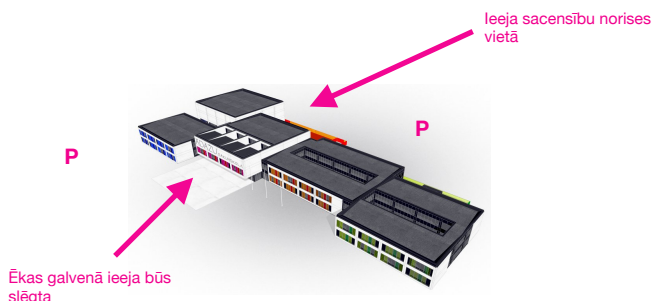

5.DAĻA | Reģ. 16:15-17:00; Sākums 17:30

lesācēji Juniori I 1.-2.līm. | W,Ch,J
lesācēji Juniori I 2.-3.līm. | W,Q,Ch,J
Bērni I+II E6 | W,V,Q,Ch,R,J
Juniori I+II E6 | W,V,Q,Ch,R,J
Juniori I+II D ST | W,T,V,Q
Jaunieši D+C LA | S,Ch,R,Pd,J
Jaunieši/Pieaugušie CBA LA | S,Ch,R,Pd,J | LK

IEEJAS MAKSA

Dalībniekiem - 15 eur (par katru programmu)

Skatītājiem - 15 eur

Treneriem - ieeja uzrādot derīgu LSDF trenera apliecību

Visiem deju skates dalībniekiem - **medaļas un diplomu**,
iesācēju un solo grupas dejotājiem - **medaļas un diplomu**;
pirmajām vietām - **kausi un diplomu**. Pasākuma laikā norises vietā darbosies kafetērns.

Par dalībnieku veselību atbild dejotāji, viņu vecāki, deju klubi, kurus dejotāji pārstāv. Sacensību norise atbilstoši noteiktajiem epidemioloģiskajiem drošības nosacījumiem valstī.

Reģistrācija www.lsdflv mājas lapā līdz 2026.gada 19.marta plkst.23:59.

LK - LATVIJAS KAUSA IZCĪNAS POSMS

Pasākuma laikā var tikt veikta fotografēšana un filmēšana. Apmeklējot pasākumu, jūs piekrītat, ka iegūtie foto un video materiāli var tikt izmantoti organizatoru komunikācijas un publicitātes vajadzībām.

Uz tikšanos sacensībās,

Mārio Končevskis, Marika Kalēja, Mārta Kalēja-Millere
+37129481971 | mario@sdkmario.lv | www.lsdflv